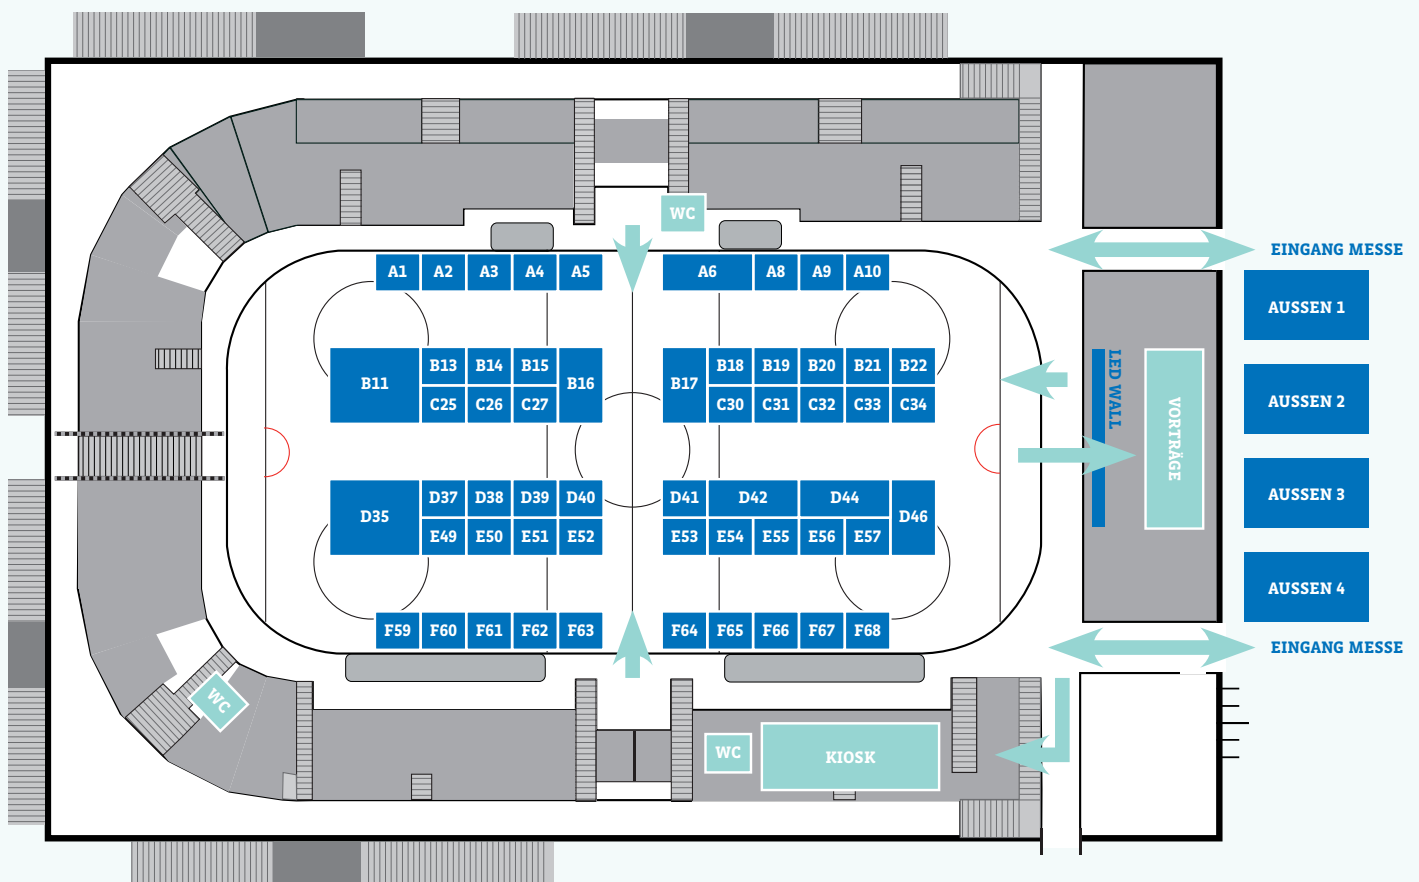

Rosenheimer AZUBI MESSE 20 22

@ ROFA-Stadion

25. JUNI 2022 - 9:00 BIS 16:00 UHR

VORTRÄGE AZUBI MESSE IN DER BULLS LOUNGE

10:00	Elektro Maier GmbH	13:00	Bundespolizei - Einstellungsberatung Rosenheim
10:30	kbo-Inn-Salzach-Klinikum gGmbH	13:30	Chiemsee Marina GmbH
11:00	Privatmolkerei Bauer GmbH & Co. KG	14:00	Hamberger Industrierwerke GmbH
11:30	Mondi Inncoat GmbH	14:30	Krones AG
12:00	Coffice Betriebsverpflegung KG	15:00	Auto Eder GmbH ZNL Kolbermoor
12:30	Berufliche Fortbildungszentren der Bayerischen Wirtschaft (bfz) gemeinnützige GmbH	15:30	Bayerische Landespolizei - Einstellungsberatung